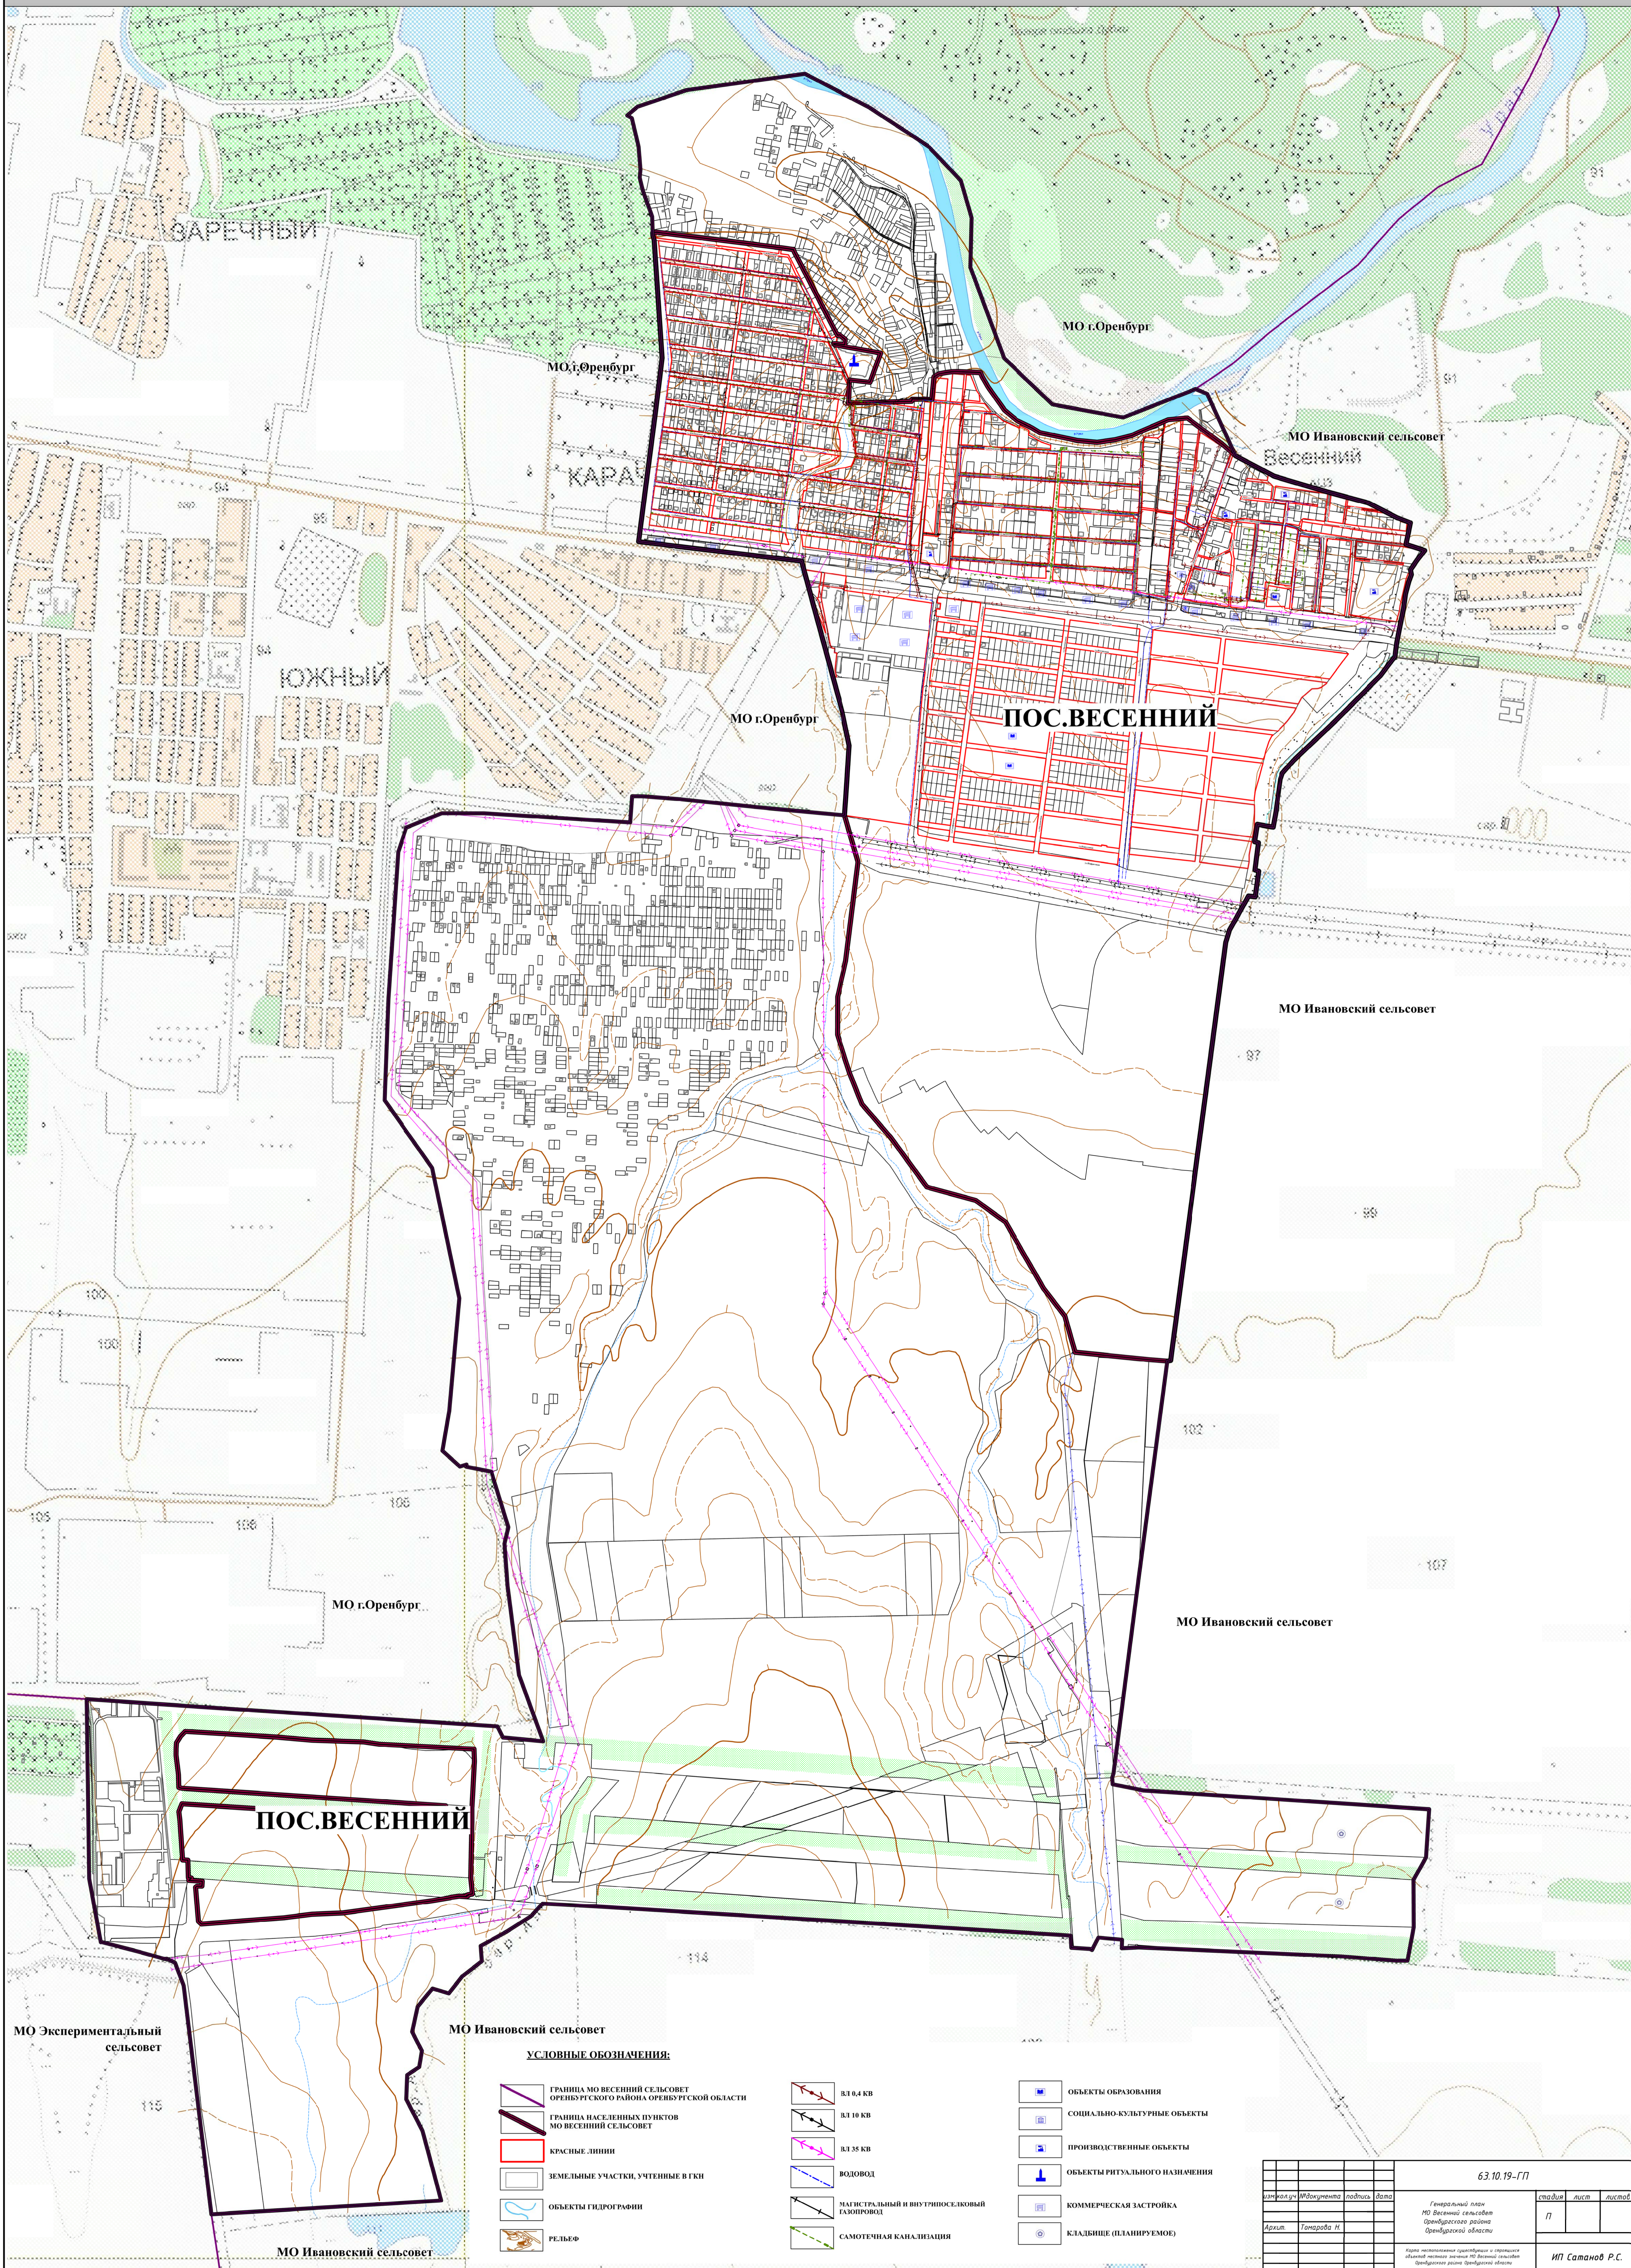

**ГЕНЕРАЛЬНЫЙ ПЛАН МО ВЕСЕННИЙ СЕЛЬСОВЕТ ОРЕНБУРГСКОГО РАЙОНА ОРЕНБУРГСКОЙ ОБЛАСТИ
КАРТА МЕСТОПОЛОЖЕНИЯ СУЩЕСТВУЮЩИХ И СТРОЯЩИХСЯ ОБЪЕКТОВ МЕСТНОГО ЗНАЧЕНИЯ
МО ВЕСЕННИЙ СЕЛЬСОВЕТ ОРЕНБУРГСКОГО РАЙОНА ОРЕНБУРГСКОЙ ОБЛАСТИ**

				63.10.19-ГП		
№ документа	Инициалы	подпись	дата	Генеральный план МО Весенний сельсовет Оренбургского района Оренбургской области		
Архит.	Гончарова И.			этажи	лист	листок
				П		
Масштаб: 1:1000				ИП Сатанов Р.С.		