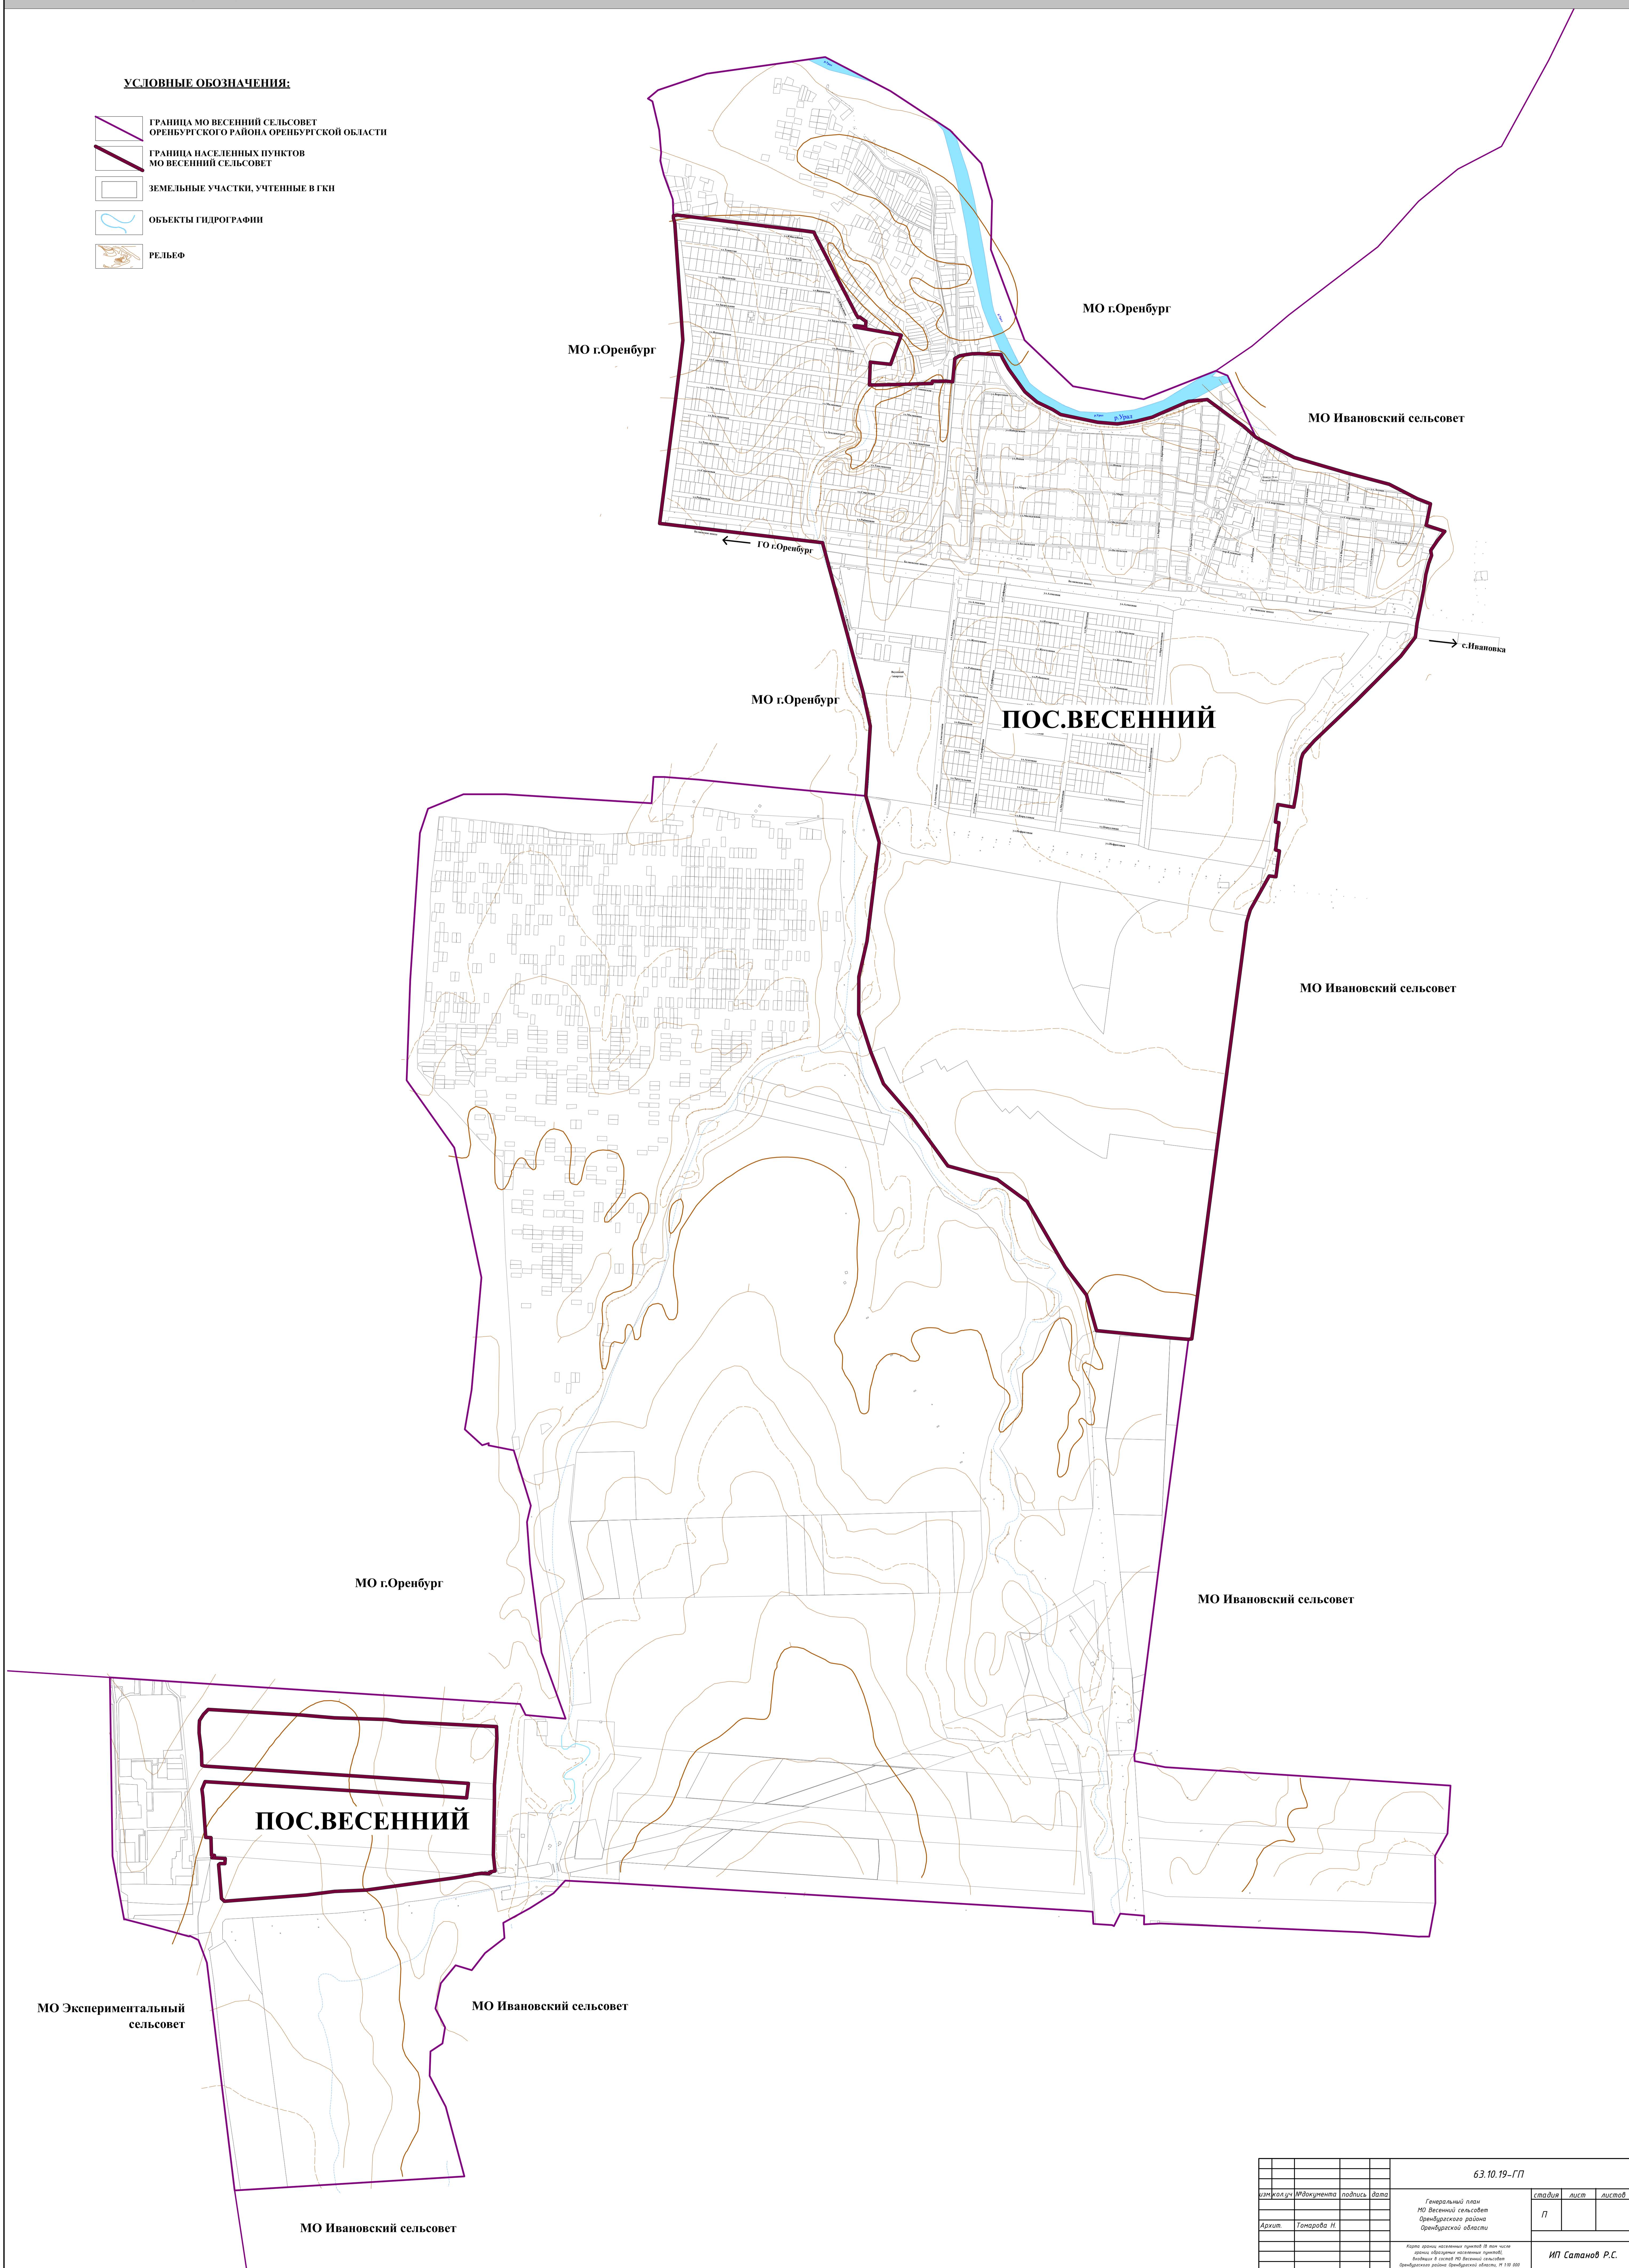

**ГЕНЕРАЛЬНЫЙ ПЛАН МО ВЕСЕННИЙ СЕЛЬСОВЕТ ОРЕНБУРГСКОГО РАЙОНА ОРЕНБУРГСКОЙ ОБЛАСТИ
КАРТА ГРАНИЦ НАСЕЛЕННЫХ ПУНКТОВ (В ТОМ ЧИСЛЕ ГРАНИЦ ОБРАЗУЕМЫХ НАСЕЛЕННЫХ ПУНКТОВ),
ВХОДЯЩИХ В СОСТАВ МО ВЕСЕННИЙ СЕЛЬСОВЕТ ОРЕНБУРГСКОГО РАЙОНА ОРЕНБУРГСКОЙ ОБЛАСТИ, М 1:10 000**

УСЛОВНЫЕ ОБОЗНАЧЕНИЯ:

-  ГРАНИЦА МО ВЕСЕННИЙ СЕЛЬСОВЕТ ОРЕНБУРГСКОГО РАЙОНА ОРЕНБУРГСКОЙ ОБЛАСТИ
-  ГРАНИЦА НАСЕЛЕННЫХ ПУНКТОВ МО ВЕСЕННИЙ СЕЛЬСОВЕТ
-  ЗЕМЕЛЬНЫЕ УЧАСТКИ, УЧТЕННЫЕ В ГКН
-  ОБЪЕКТЫ ГИДРОГРАФИИ
-  РЕЛЬЕФ

				63.10.19-ГП		
инв.кв.уи	ИДокumenta	подпись	дата	Генеральный план МО Весенний сельсовет Оренбургского района Оренбургской области		
Архит.	Танарова Н.			стандиз	лист	листооб
				ИП Сатанов Р.С.		