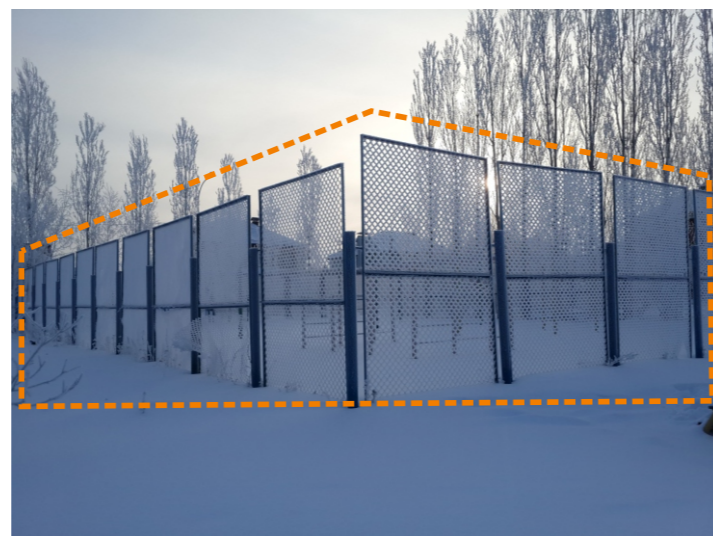

«-» Существующая спортивная площадка не вызывает интерес у местного населения