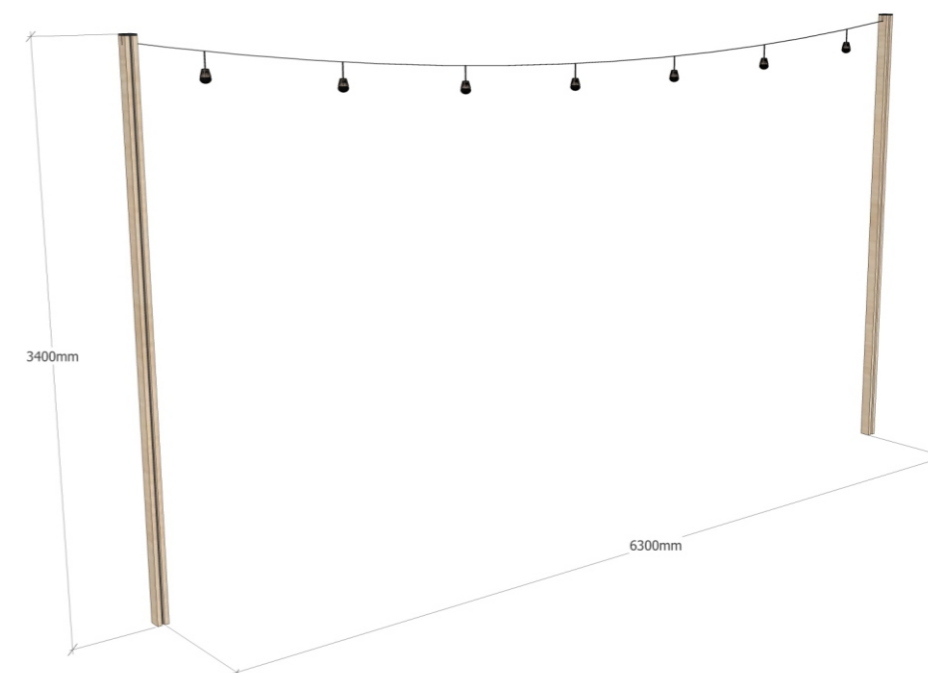

Светильник «гирлянда» на 3 м стойках

СХЕМА ОСВЕЩЕНИЯ

Спортивная площадка WORKOUT

Площадь: 7,5x5=37,5 м²

Скамья для отдыха

Брусья тройныенизкие

Спортивный комплекс со скамьей для пресса, лестницей, тремя турниками и перекладиной