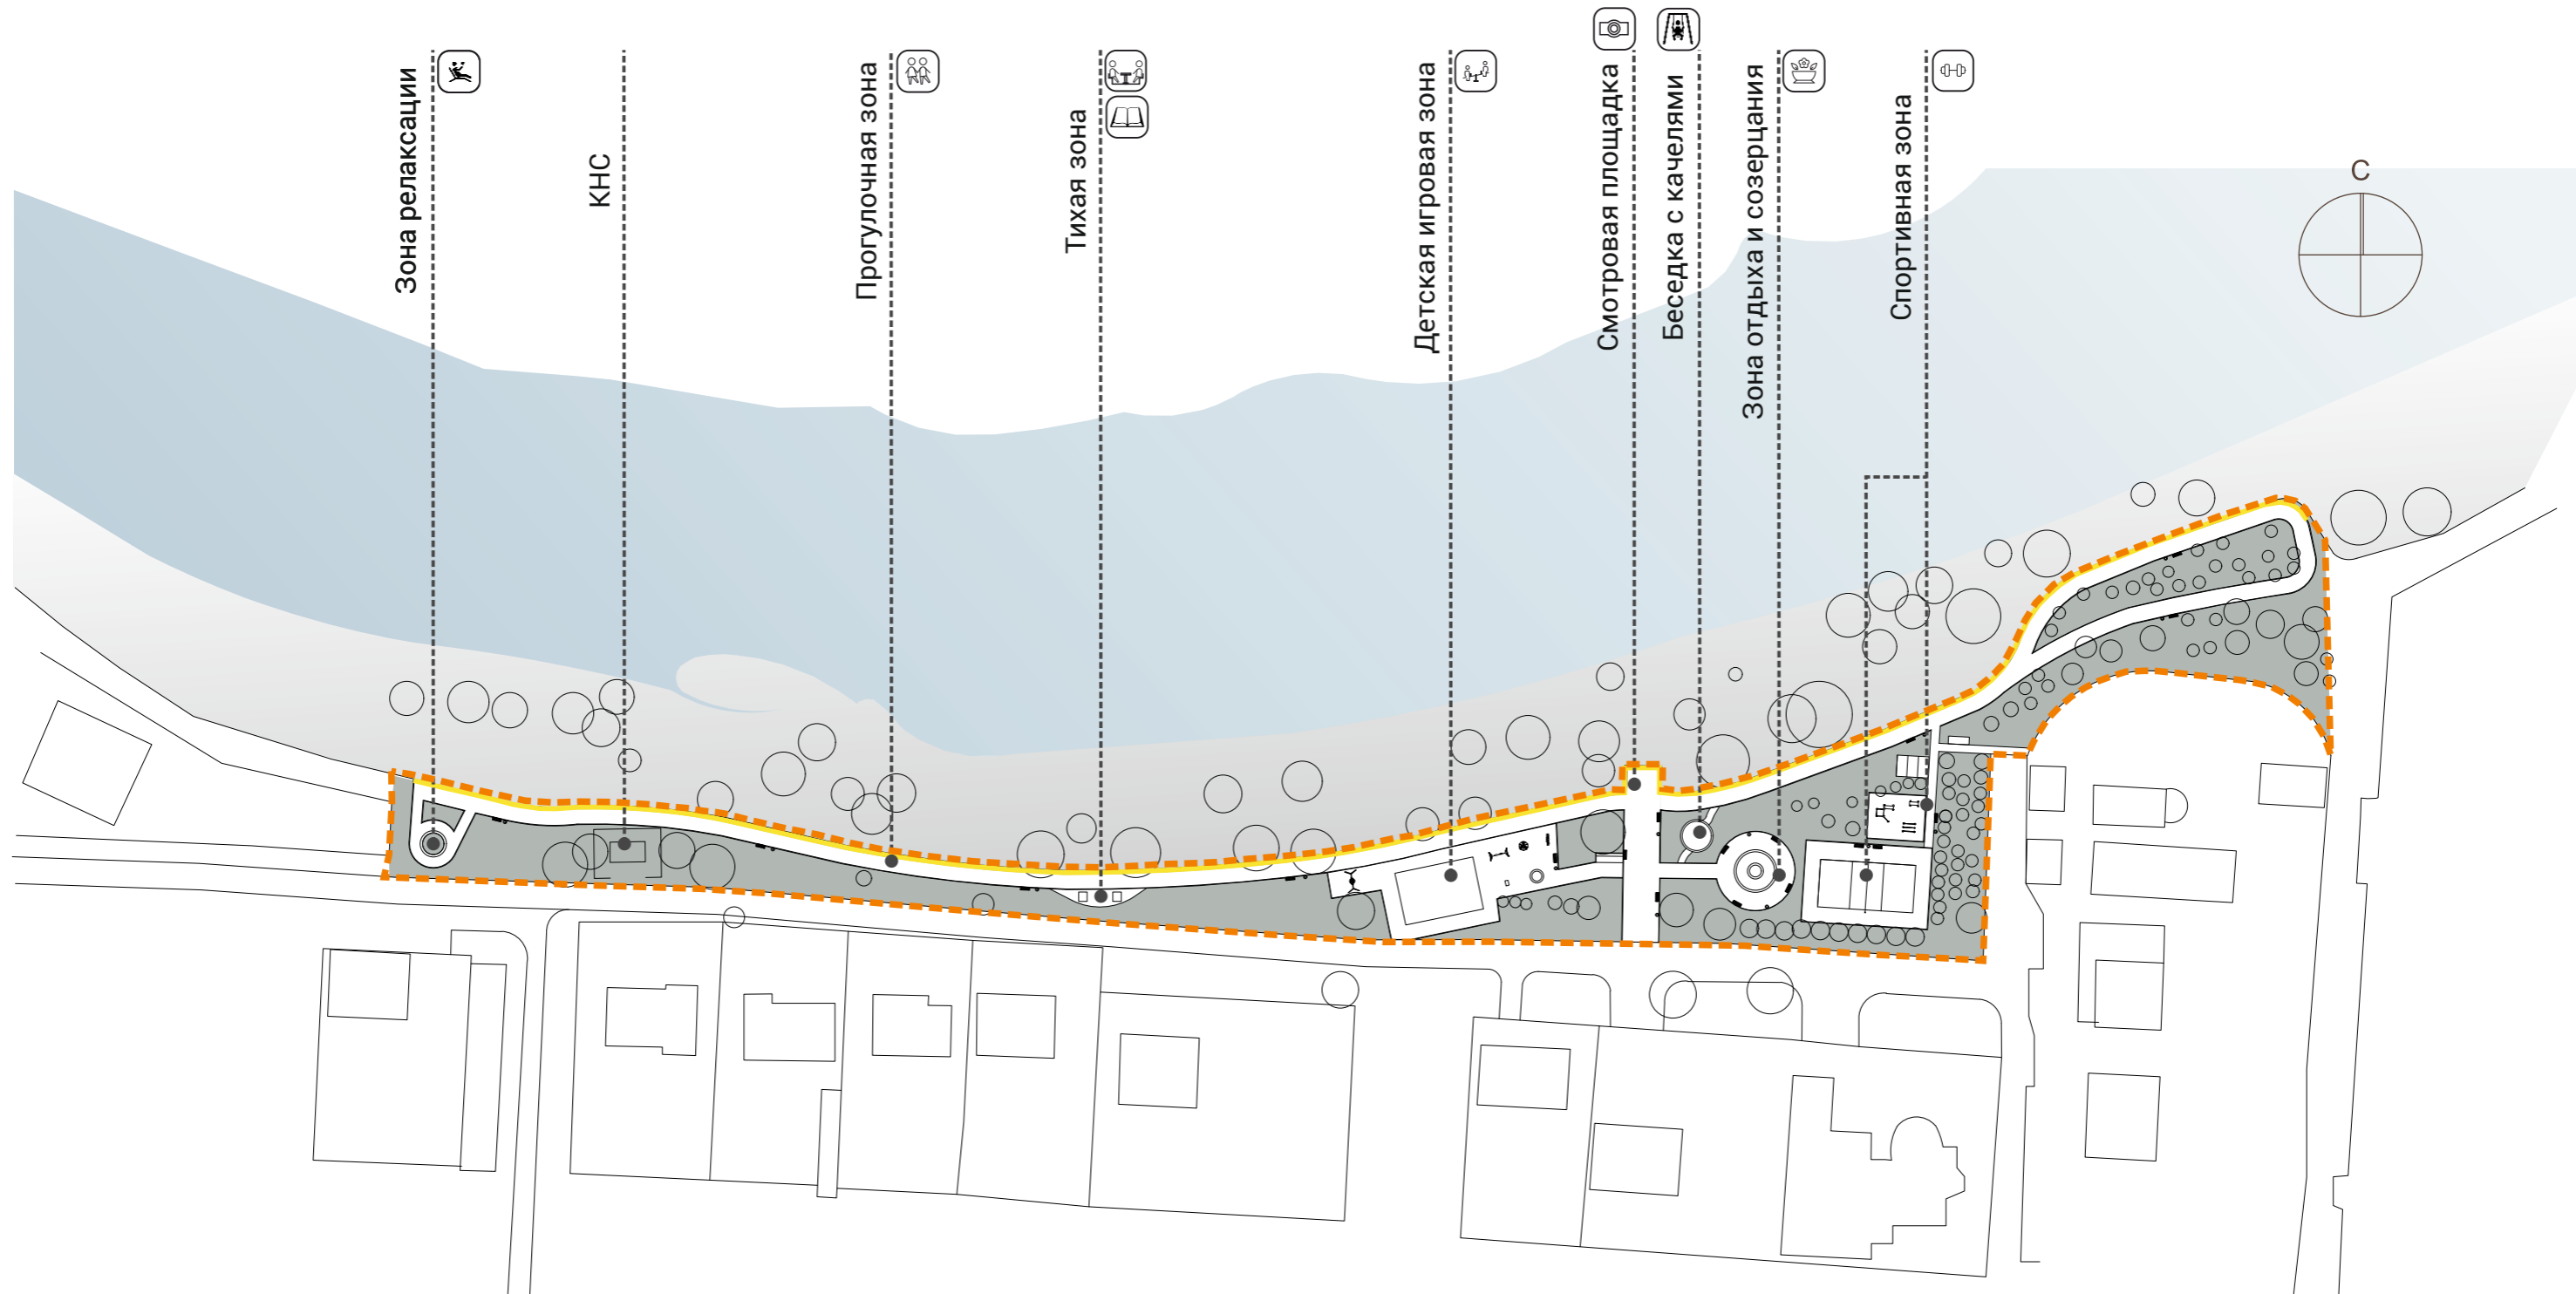

НАСЫЩЕНИЕ

Придание смыслов различным зонам активностей посредством внедрения новых функций.

СХЕМА ФУНКЦИОНАЛЬНОГО ЗОНИРОВАНИЯ

СХЕМА ГЕНЕРАЛЬНОГО ПЛАНА

СХЕМА ДОРОЖНЫХ ПОКРЫТИЙ

Прожекторное освещение спортивной площадки

Светильник «гирлянда» на 3 м стойках

СХЕМА ОСВЕЩЕНИЯ

Спортивная площадка WORKOUT

Площадь: 7,5x5=37,5 м²

Скамья для отдыха

Брусья тройныенизкие

Спортивный комплекс со скамьей для пресса, лестницей, тремя турниками и перекладиной