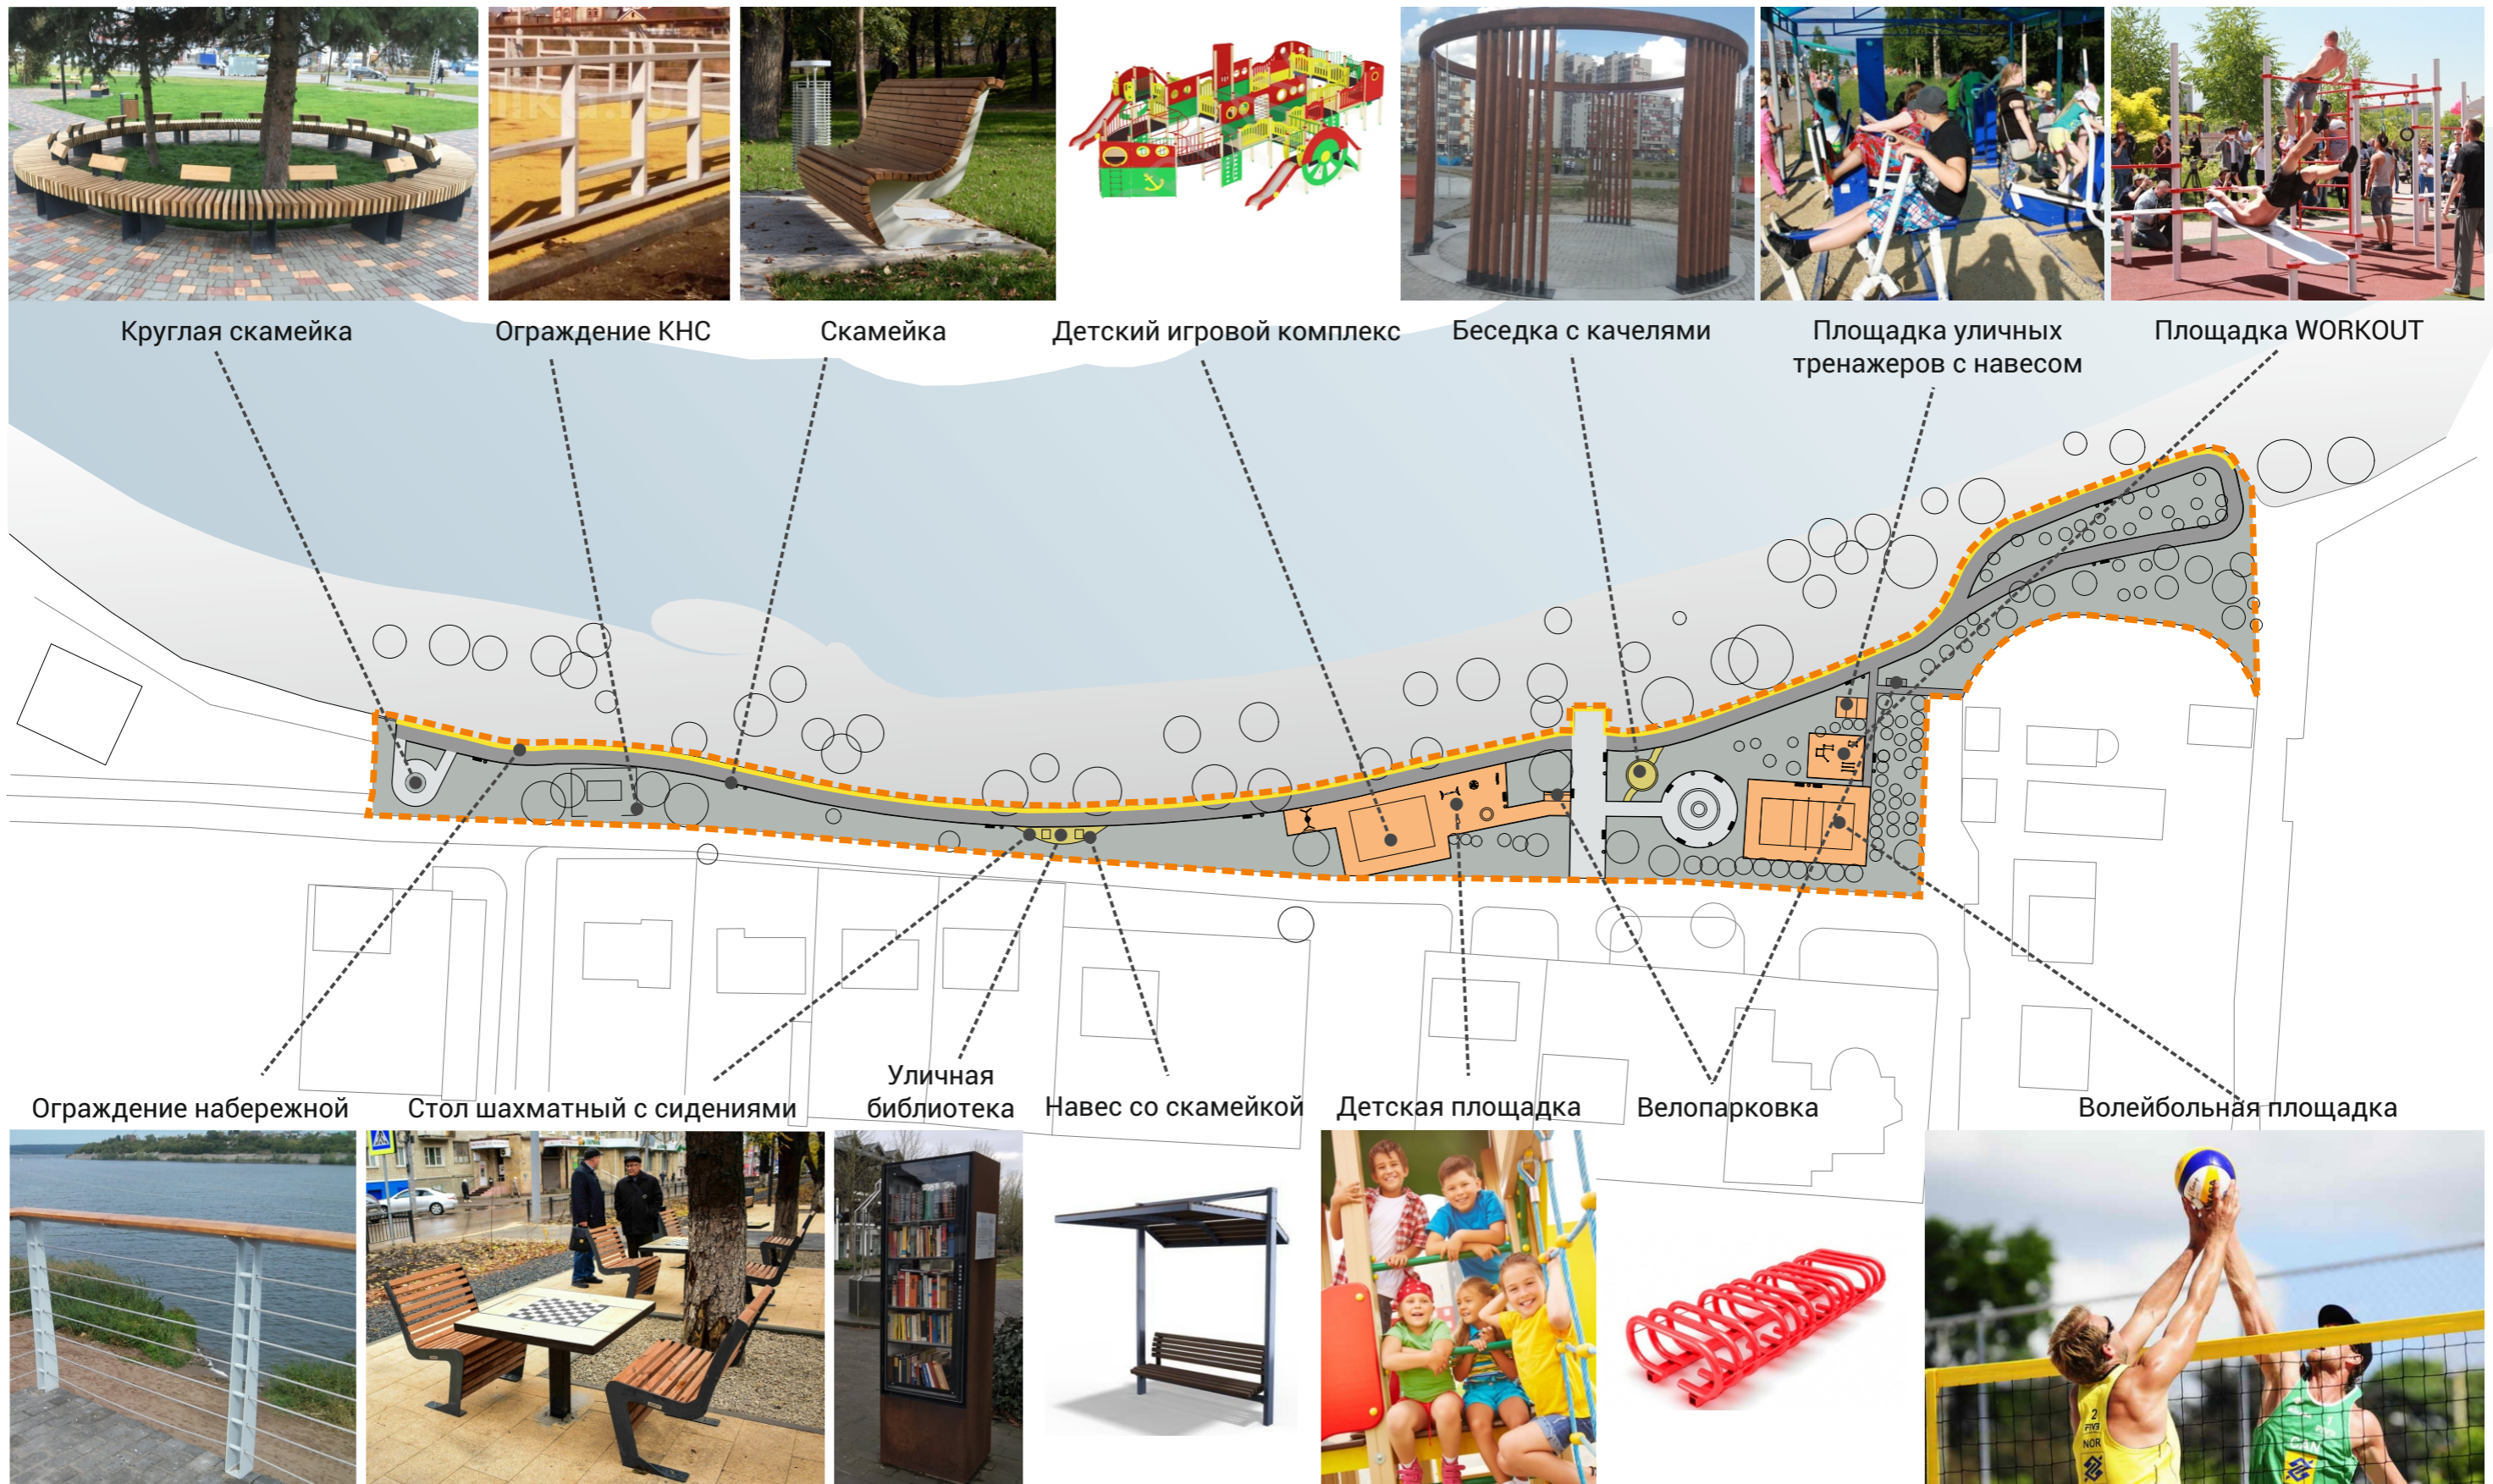

НАСЫЩЕНИЕ

Придание смыслов различным зонам активностей посредством внедрения новых функций.

СХЕМА ФУНКЦИОНАЛЬНОГО ЗОНИРОВАНИЯ

СХЕМА ГЕНЕРАЛЬНОГО ПЛАНА

СХЕМА ДОРОЖНЫХ ПОКРЫТИЙ

Прожекторное освещение спортивной площадки

Светильник «гирлянда» на 3 м стойках

СХЕМА ОСВЕЩЕНИЯ

Спортивная площадка WORKOUT

Площадь: 7,5x5=37,5 м²

Скамья для отдыха

Брусья тройныенизкие

Спортивный комплекс со скамьей для пресса, лестницей, тремя турниками и перекладиной