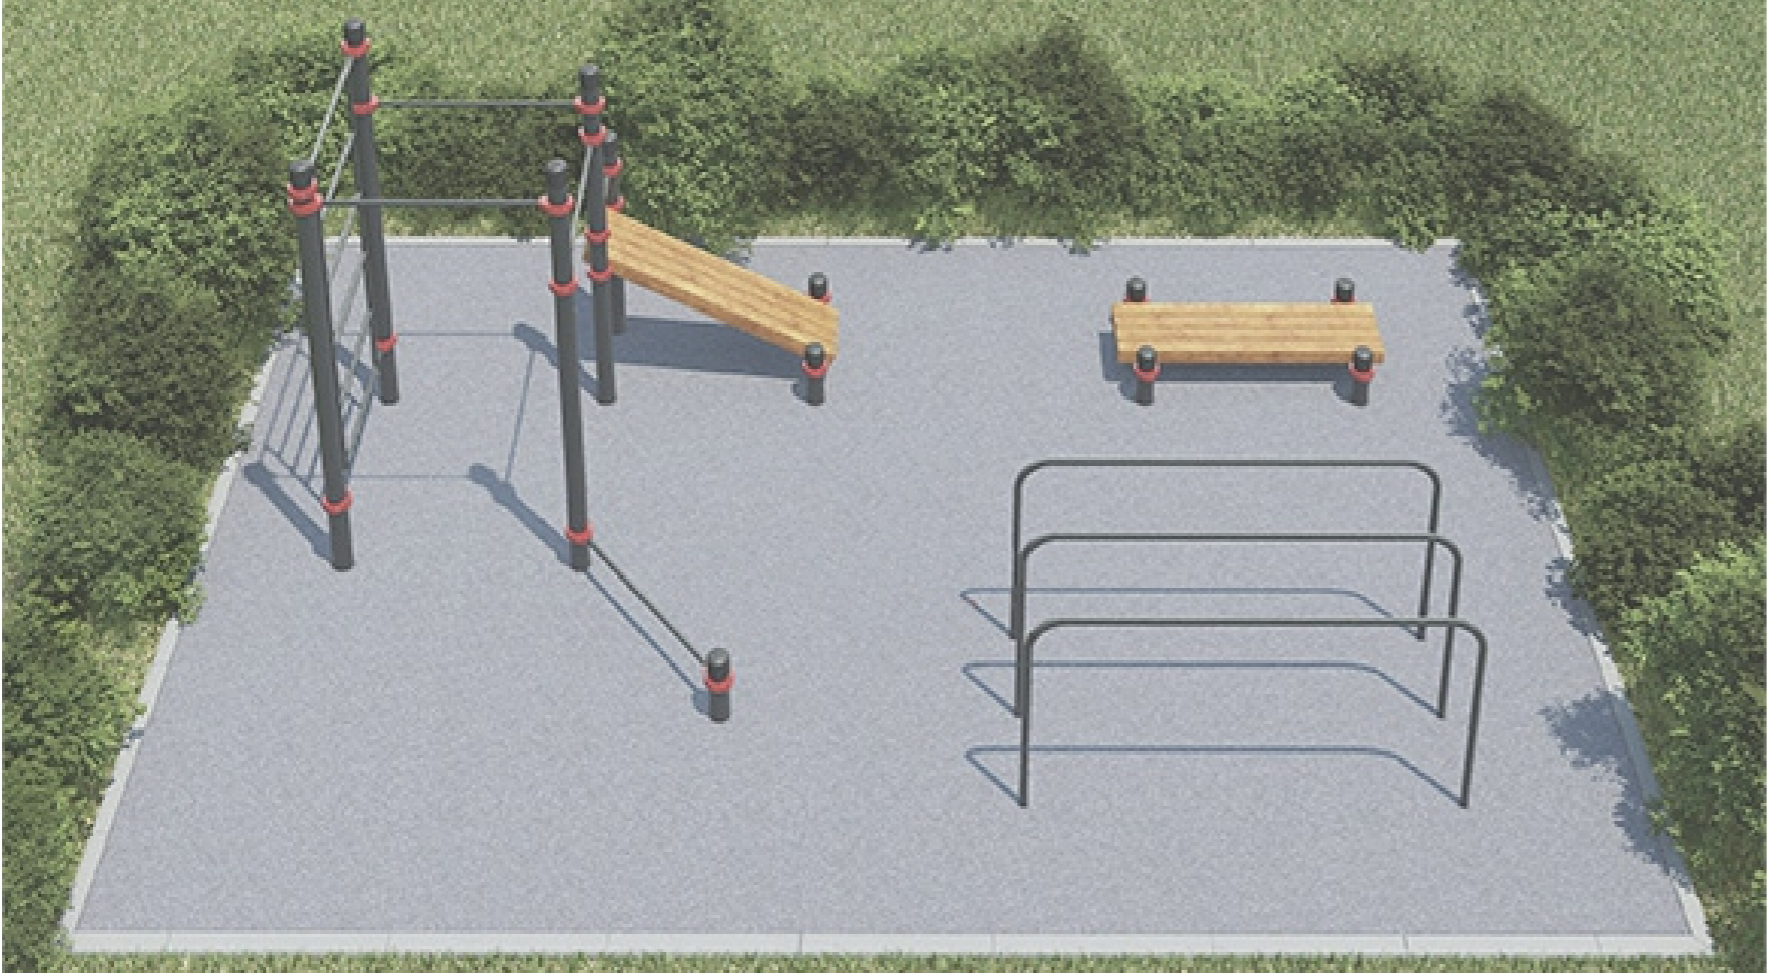

Светильник «гирлянда» на 3 м стойках

СХЕМА ОСВЕЩЕНИЯ

Спортивная площадка WORKOUT

Площадь: 7,5x5=37,5 м²

Скамья для отдыха

Брусья тройныенизкие

Спортивный комплекс со скамьей для пресса, лестницей, тремя турниками и перекладиной